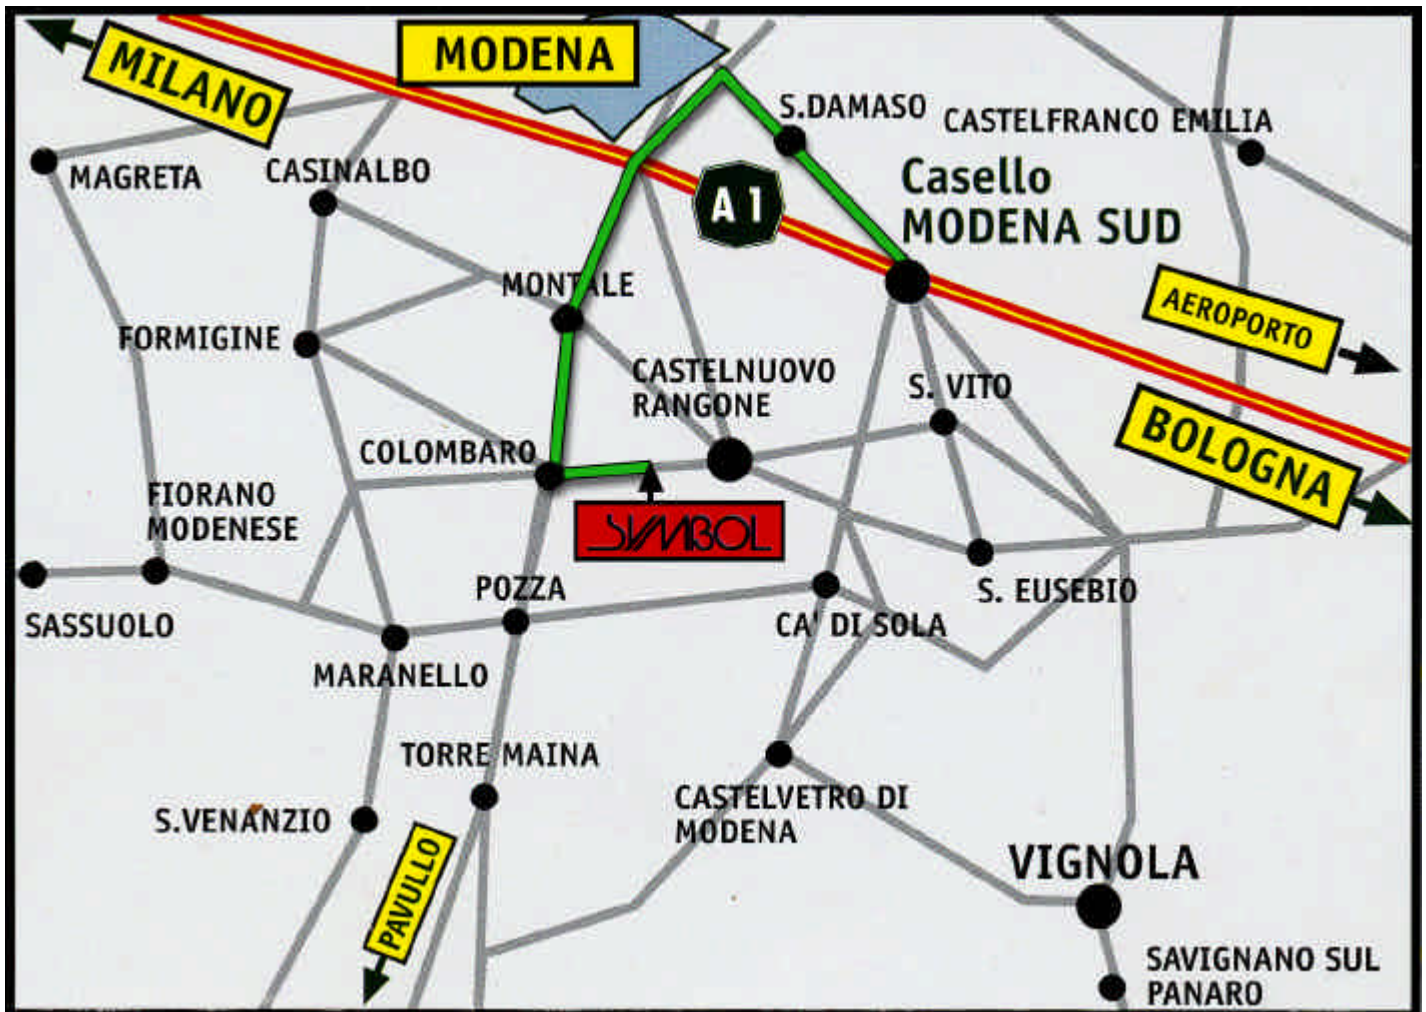

**UNITED  
SYMBOL®**

I-41051 Castelnuovo Rangone (Modena) - Italy  
Via della Pace, 65 - Tel. +39 059/537460 - Fax +39 059/537469  
E-mail: symbol@symbol-united.it - www.symbol-united.it

## LOCALIZACIÓN

A la salida de la autopista "A1" **MODENA SUD**, girar a la derecha con dirección hacia **MODENA** e ir adelante hasta alcanzar el primer cruce importante (se distingue por el semáforo y el guardavías).

Doblar allí a la izquierda dirigiéndose hacia **PAVULLO**; una vez superado el pueblo de **MONTALE**, proseguir hasta un cruce con semáforo (localidad **COLOMBARO**) volver a doblar a la izquierda dirigiéndose hacia **CASTELNUOVO RANGONE**.

Superar un puente, y, 500 m. más adelante (a la derecha) se verá la sede **UNITED SYMBOL**