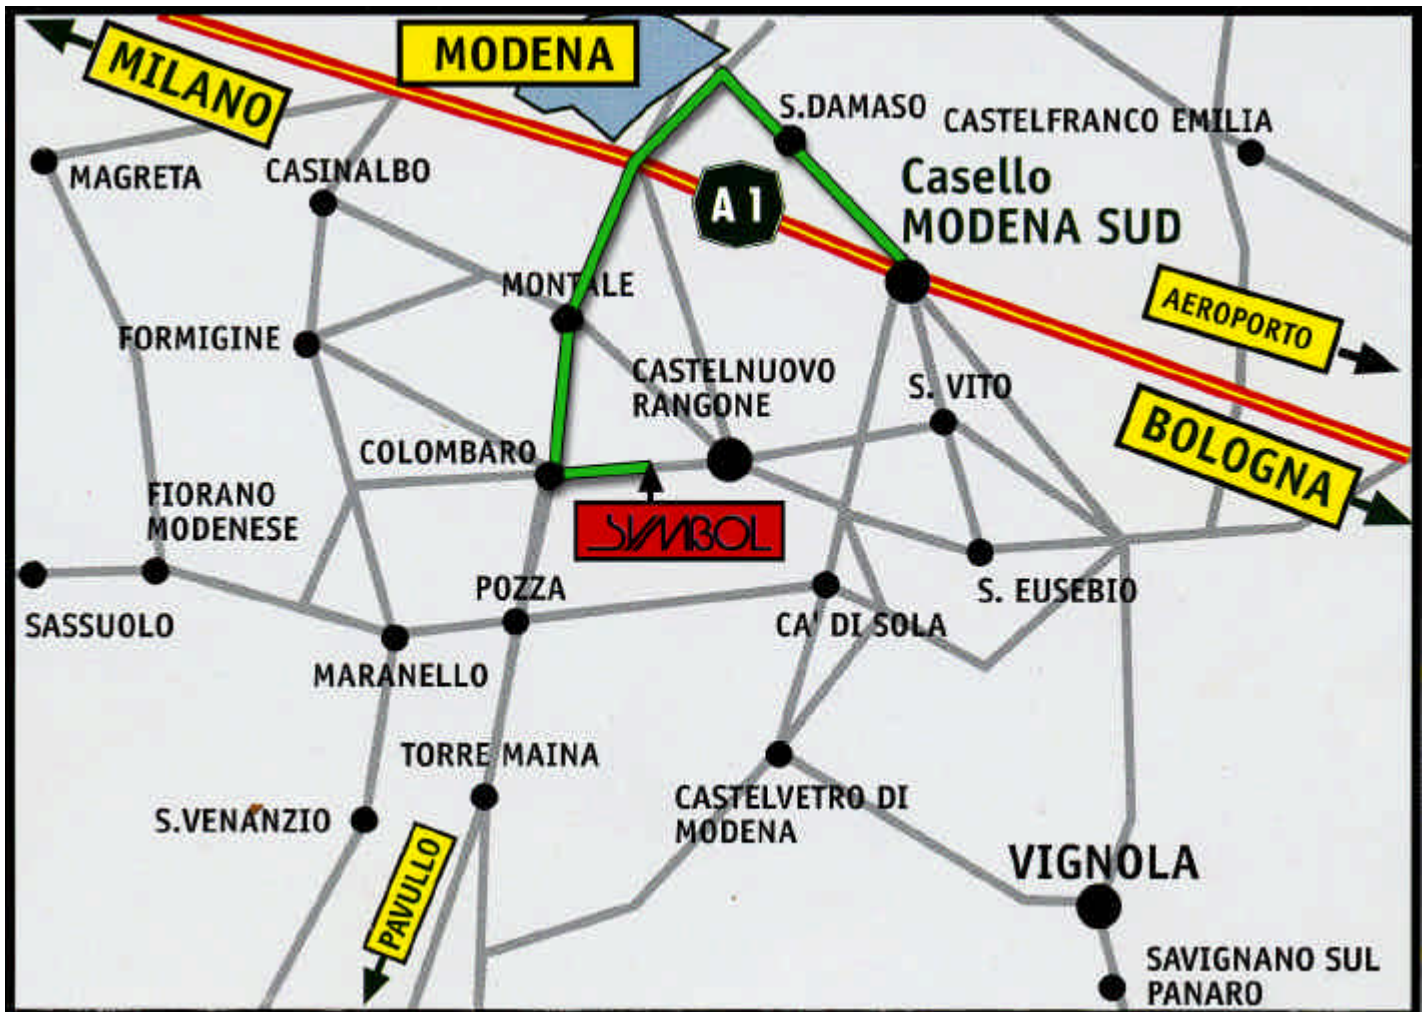

**UNITED
SYMBOL®**

I-41051 Castelnuovo Rangone (Modena) - Italy
Via della Pace, 65 - Tel. +39 059/537460 - Fax +39 059/537469
E-mail: symbol@symbol-united.it - www.symbol-united.it

COME RAGGIUNGERCI

All'uscita dell'autostrada "A1" **MODENA SUD**, girare a destra in direzione **MODENA** e proseguire fino al primo grande incrocio con semaforo e spartitraffico dove si gira a sinistra direzione **PAVULLO**.

Superato il paese di **MONTALE**, proseguire fino all'incrocio semaforico dell'abitato **COLOMBARO** quindi girare a sinistra in direzione **CASTELNUOVO RANGONE**.

Oltrepassato un ponte, dopo 500 m. sulla destra si trova lo Stabilimento **UNITED SYMBOL**